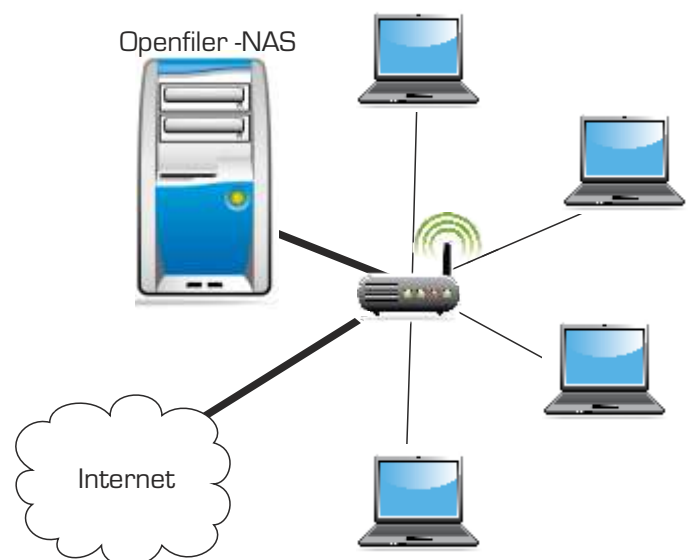

fc-openfiler

Das eingesetzte Betriebssystem „Openfiler“ bietet ein universelles Storage - Management und basiert auf dem aktuellen Linux-Kernel und Open-Source-Anwendungen wie Apache, Samba, LVM2, ext3, Linux NFS und iSCSI Enterprise Target. Openfiler kombiniert all diese Technologien zu einer kompakten Storage - Komplettlösung und ist über ein leicht bedienbares Web-GUI (Administrationsoberfläche) einfach in der Bedienung und Administration. Openfiler bietet in Verbindung mit einer passenden Server Hardware ein leistungsstarkes NAS - und SAN - System für das Netzwerk.

Beispielkonfiguration **Openfiler NAS** (Network Attached Storage) / **SAN** (Storage Area Network) als RAID System

- » Openfiler ist eine Open-Source-Software
- » **Openfiler ist kostenlos!**

- » Gehäuse: 2 HE - 19 Zoll
  Maße: 493x482x88
  Farbe: schwarz

- » Mainboard: ATX 12 x 9,6 Zoll
  - bis zu 5 Gehäuselüfter

- » Festplatten:
  - eine Festplatte für das Betriebssystem Openfiler
  - bis zu 4 Festplatten im RAID - Verbund

- » CPU-Sockel: Intel Core2 Duo oder Xeon Prozessor
  Chipsatz: aktueller Intel® Chipsatz oder ähnlich
  VGA: Standard mit DVI oder Sub-D Anschluss
  RAM: bis zu 16GB DDR Arbeitsspeicher
  Schnittstellen: USB Ports, Firewire und S-ATA Ports
  Netzwerk: onBoard oder als Karte

- » RAID-Controller: Adaptec oder 3Ware mit RAID 0,1,5,10 Support

Dieses Angebot erhalten Sie bei diesem exklusiven Partner:

flex-con IT Media Network
GmbH

flex-con Media IT GmbH
Neubeckumer Str. 32
59269 Beckum

Tel. +49 2521 2994740
Fax. +49 2521 2994747

e-Mail. info@flex-con.de
URL. www.flex-con.de